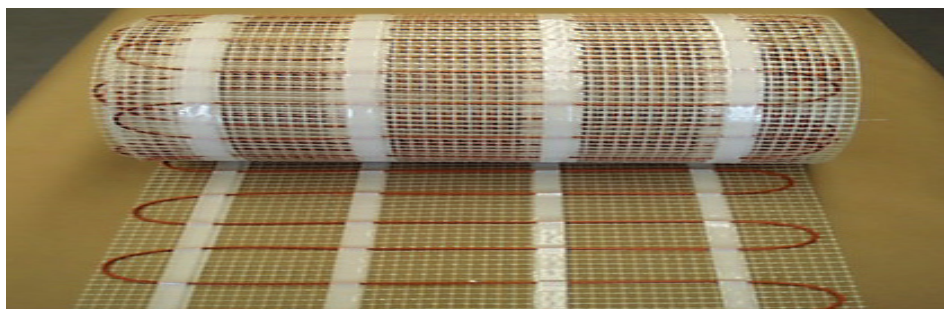

Нагревательные маты «Эксон»®

Нагревательные маты на основе двужильного кабеля «Эксон»® - 150 Вт/м²,
шаг укладки – 7,5 см, ширина мата - 0,5 м, кабель КН – d = 3,5 – 4,5 мм

Тип нагревательного мата	Мощность Вт	Длина мата м	Площадь мата м.кв.	Сопротивление мата Ом	Розничная цена, грн.	Розничная цена, $.
Эксон 080	80	1,0	0,5	622,40	931	
Эксон 120	120	1,5	0,75	425,68	1 003	
Эксон 150	150	2,0	1	320,38	1 079	
Эксон 220	220	3,0	1,5	224,00	1 503	
Эксон 300	300	4,0	2	190,30	1 769	
Эксон 385	385	5,0	2,5	125,07	1 937	
Эксон 425	425	6,0	3	114,20	1 976	
Эксон 565	565	7,0	3,5	88,00	2 190	
Эксон 600	600	8,0	4	80,10	2 781	
Эксон 650	650	9,0	4,5	72,60	2 781	
Эксон 770	770	10,0	5	62,70	3 374	
Эксон 815	815	11,0	5,5	59,40	3 576	
Эксон 935	935	12,0	6	51,70	3 691	
Эксон 980	980	13,0	6,5	49,40	3 784	

Тел.: (044) 585-77-10
(067) 323-67-12
(050) 311-40-51

ЦЕНЫ УКАЗАНЫ С УЧЕТОМ

Адрес: ул. Магнитогорская, 2

www.eleter.kiev.ua

office@eleter.kiev.ua